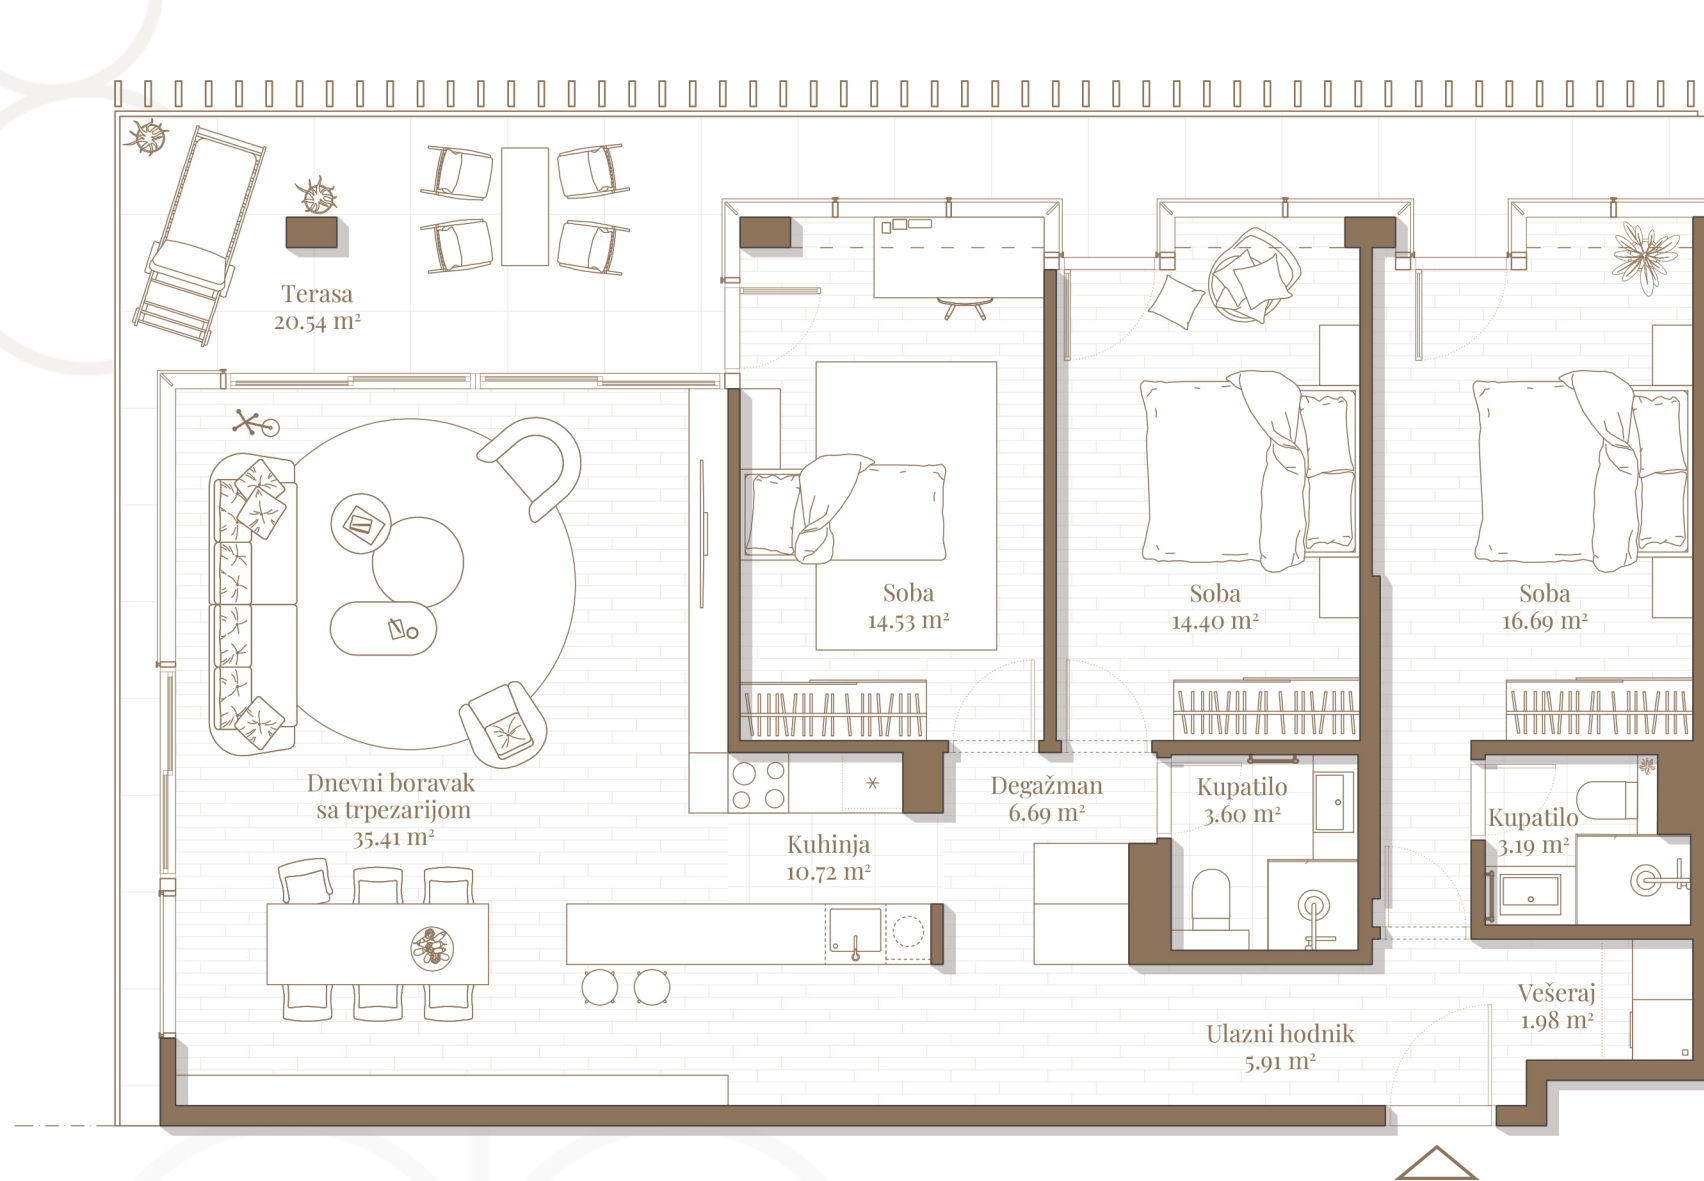

**Stan 1003**  
X sprat | 133.66 m<sup>2</sup>

1	Ulazni hodnik	5.91	m <sup>2</sup>
2	Kuhinja	10.72	m <sup>2</sup>
3	Dnevni boravak sa trpezarijom	35.41	m <sup>2</sup>
4	Degažman	6.69	m <sup>2</sup>
5	Kupatilo	3.60	m <sup>2</sup>
6	Soba	14.53	m <sup>2</sup>
7	Soba	14.40	m <sup>2</sup>
8	Master soba	16.69	m <sup>2</sup>
9	Master kupatilo	3.19	m <sup>2</sup>
10	Vešeraj	1.98	m <sup>2</sup>
11	Terasa	20.54	m <sup>2</sup>
		<b>133.66</b>	<b>m<sup>2</sup></b>