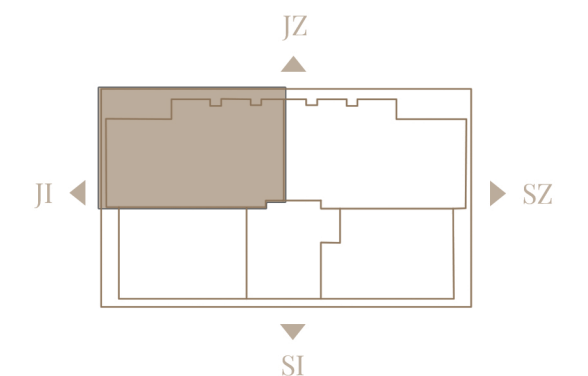

**Stan 1003**  
X sprat | 133.66 m<sup>2</sup>

1	Ulazni hodnik	5.91	m <sup>2</sup>
2	Kuhinja	10.72	m <sup>2</sup>
3	Dnevni boravak sa trpezarijom	35.41	m <sup>2</sup>
4	Degažman	6.69	m <sup>2</sup>
5	Kupatilo	3.60	m <sup>2</sup>
6	Soba	14.53	m <sup>2</sup>
7	Soba	14.40	m <sup>2</sup>
8	Master soba	16.69	m <sup>2</sup>
9	Master kupatilo	3.19	m <sup>2</sup>
10	Vešeraj	1.98	m <sup>2</sup>
11	Terasa	20.54	m <sup>2</sup>
		<b>133.66</b>	<b>m<sup>2</sup></b>